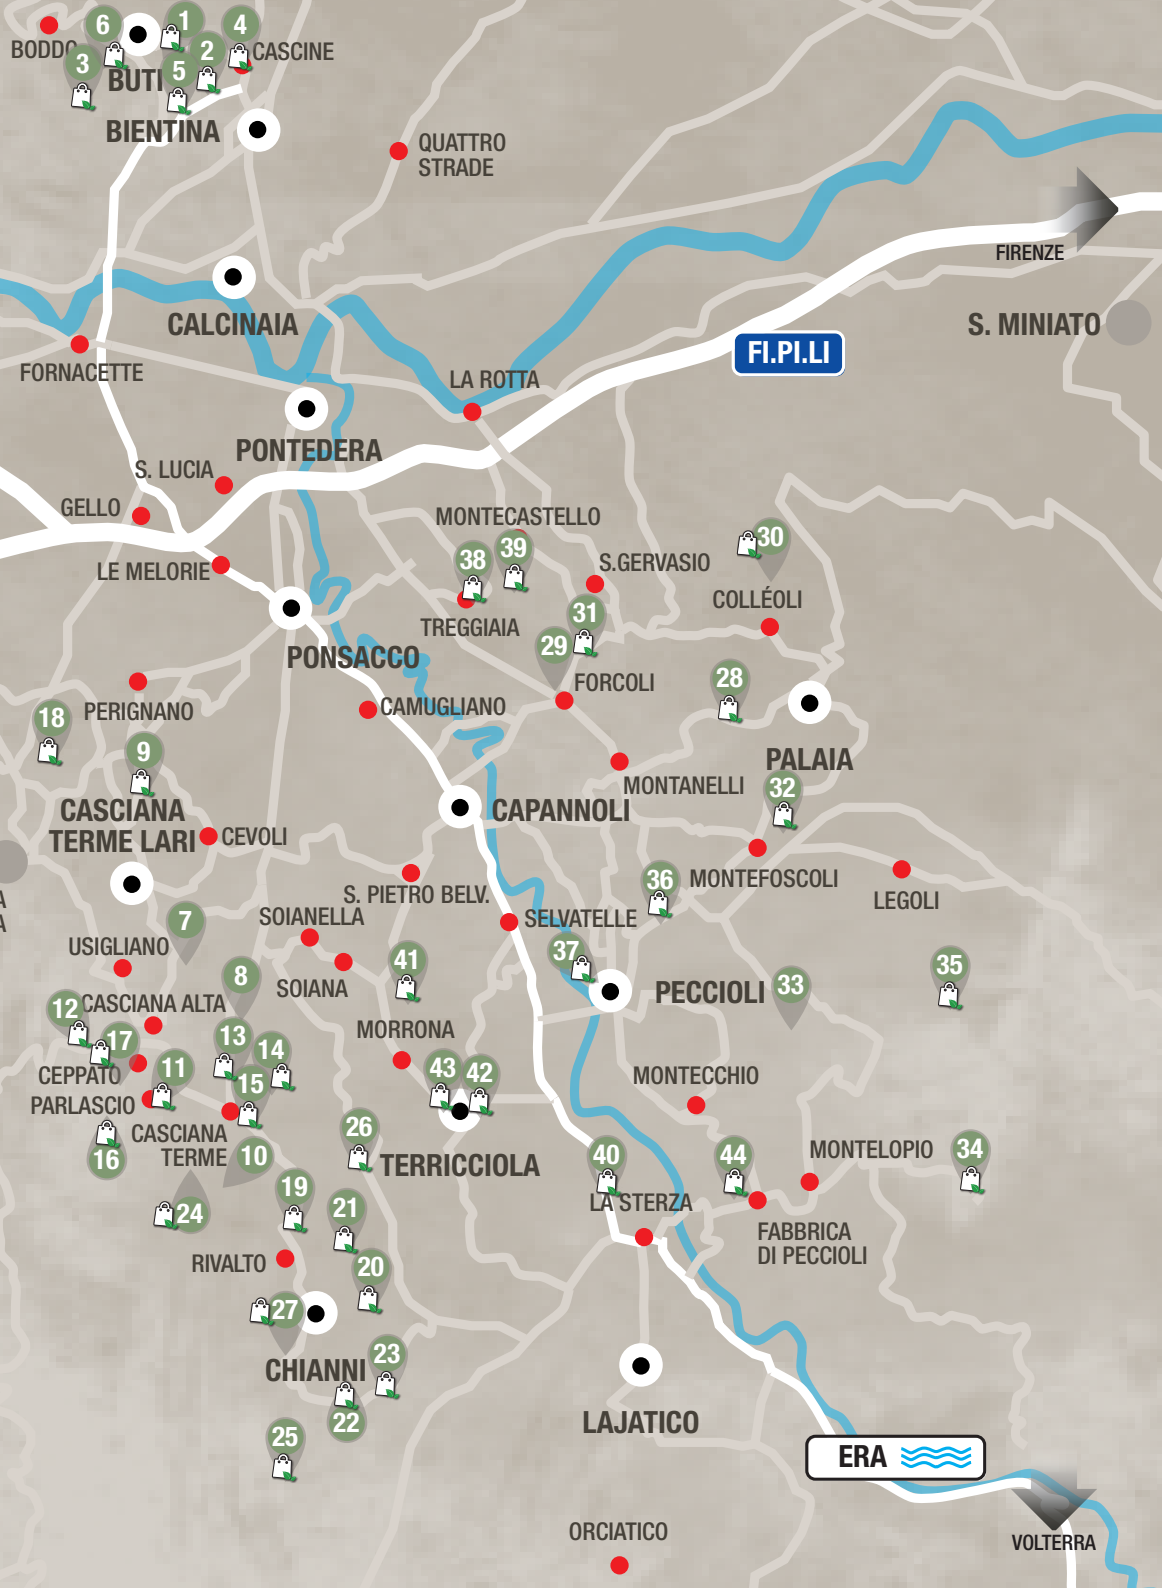

PER VISUALIZZARE  
IN DETTAGLIO  
TO DISPLAY DETAILED MAPS

PISA

ARNO

FI.PI.LI

FI.PI.LI

LIVORNO

### OLIO D'OLIVA

Olive oil

OLIO D'OLIVA - OLIVE OIL

VENDITA IN LOCO - DIRECT SALE

CAPOLUOGO DI PROVINCIA - CHIEF TOWN OF THE PROVINCE

COMUNE UNIONE VALDERA - MUNICIPALITY OF THE UNION OF VALDERA

LOCALITÀ - VILLAGES

ALTRI COMUNI - OTHER MUNICIPALITY

ERA

VOLTERRA