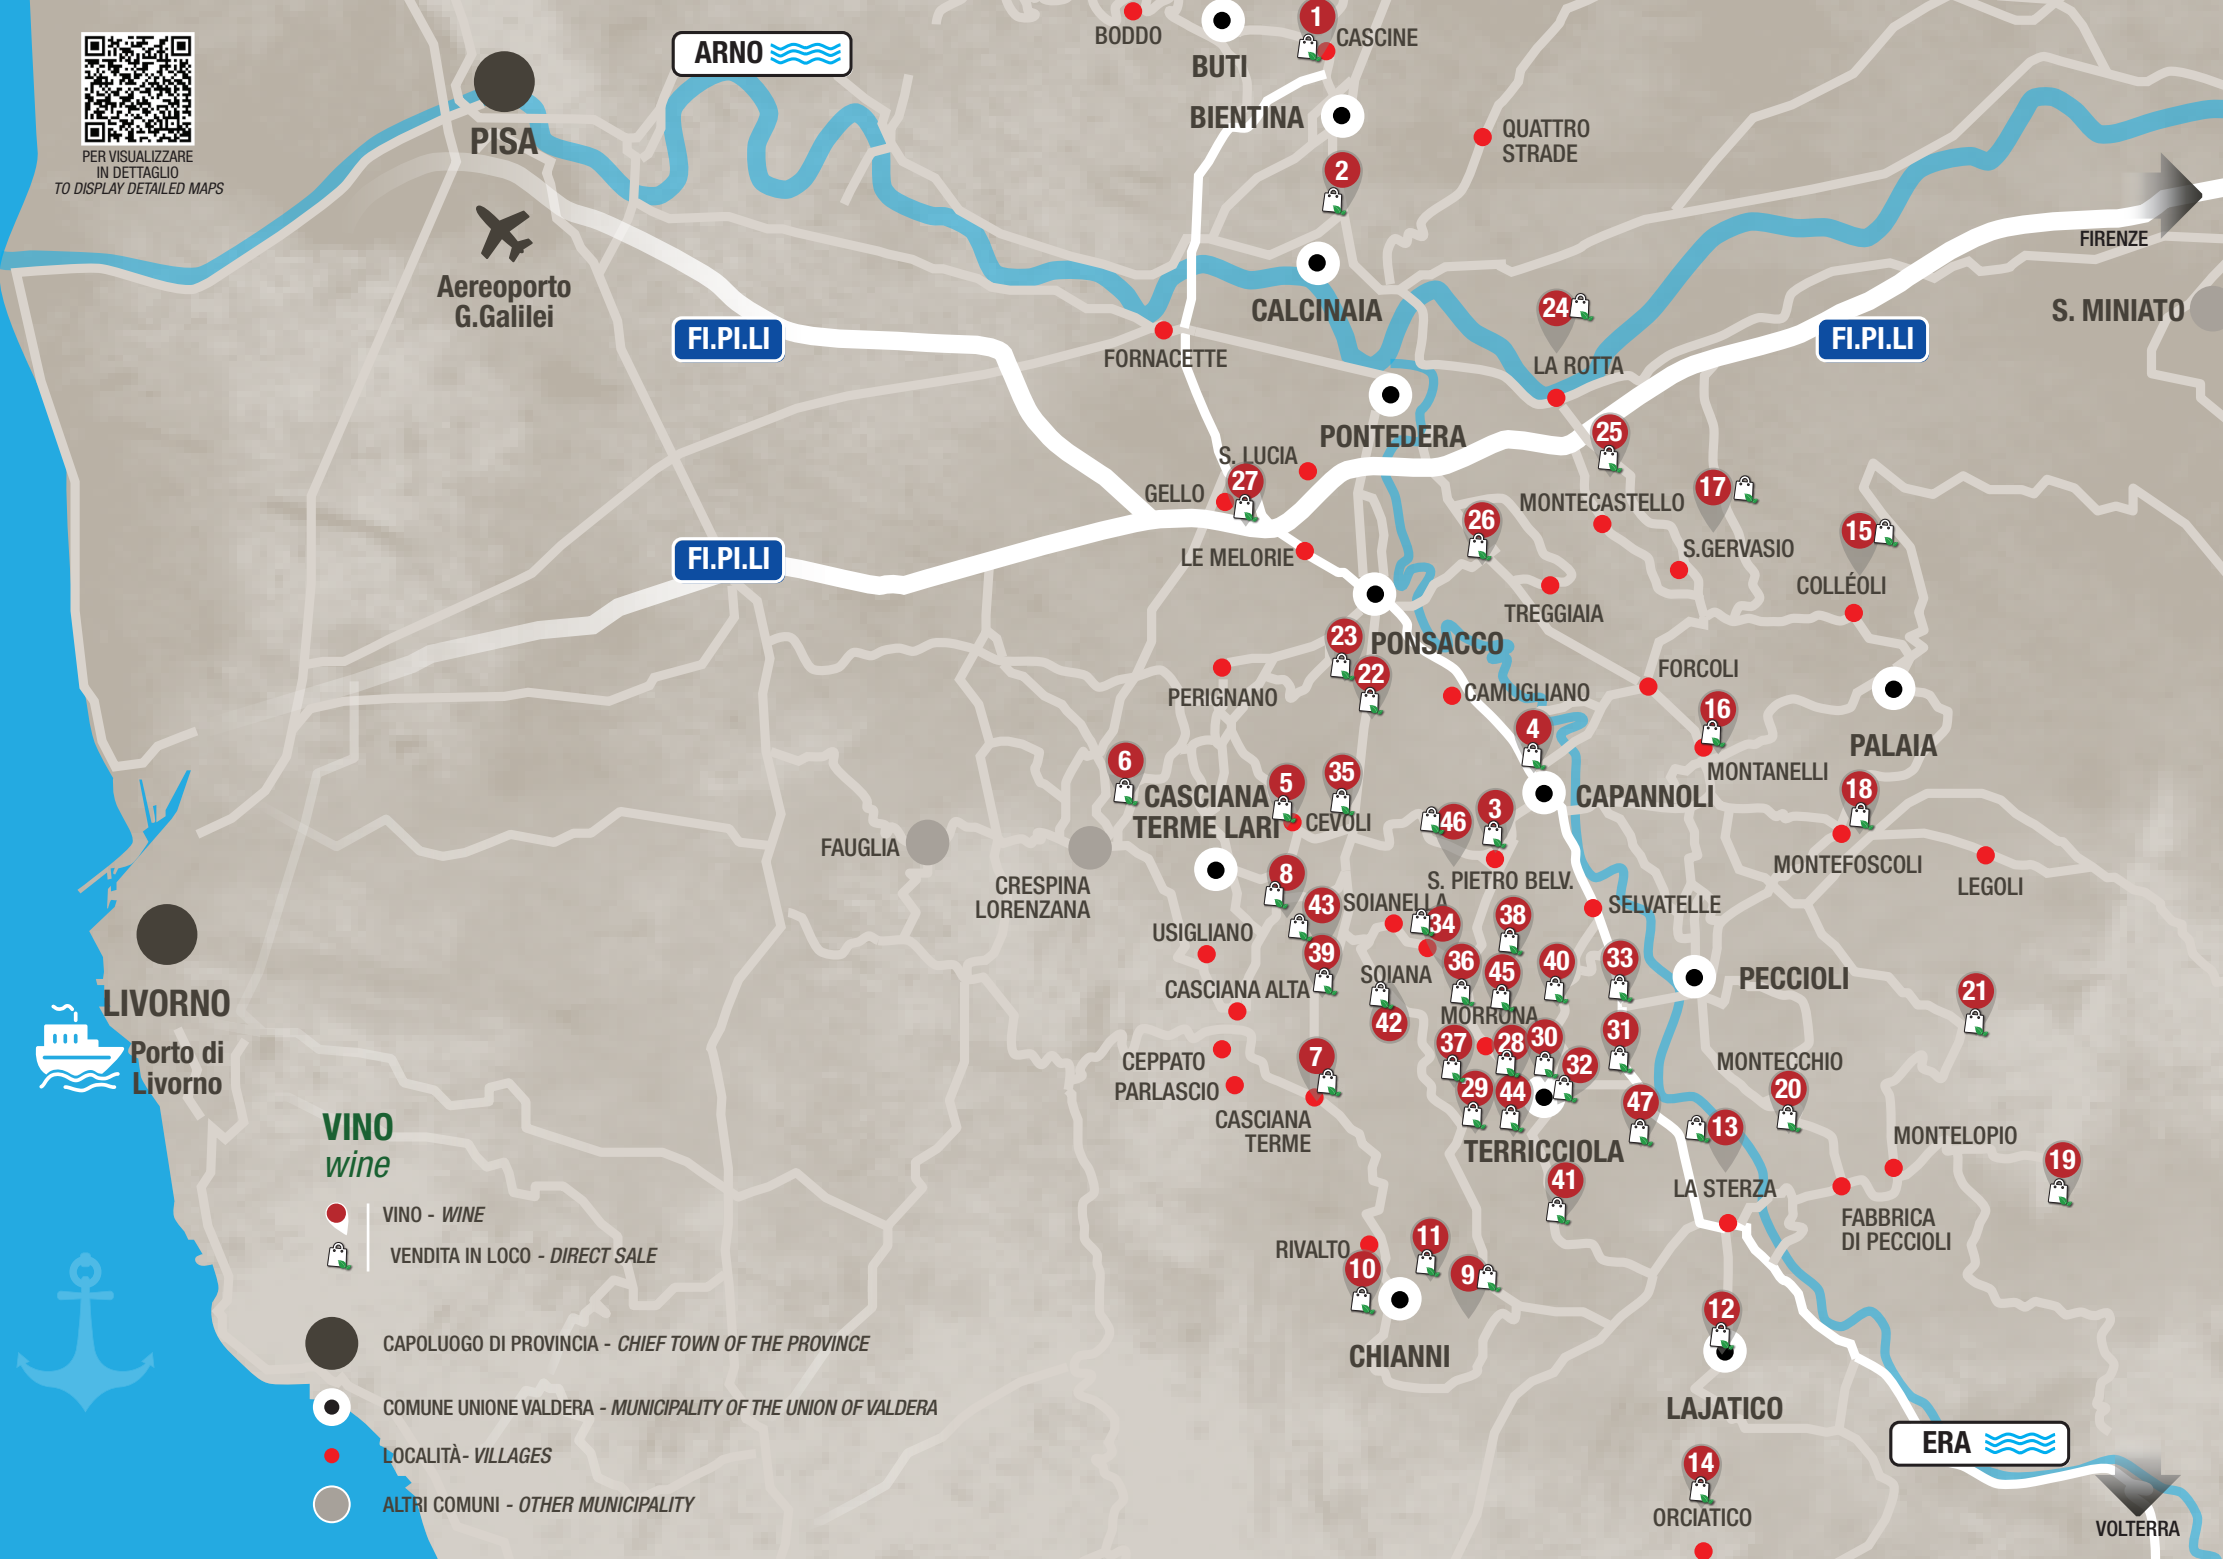

PER VISUALIZZARE
IN DETTAGLIO
TO DISPLAY DETAILED MAPS

ARNO

FI.PI.LI

FI.PI.LI

FI.PI.LI

ERA

LIVORNO
Porto di Livorno

Aeroporto
G. Galilei

VINO wine

-  VINO - WINE
-  VENDITA IN LOCO - DIRECT SALE
-  CAPOLUOGO DI PROVINCIA - CHIEF TOWN OF THE PROVINCE
-  COMUNE UNIONE VALDERA - MUNICIPALITY OF THE UNION OF VALDERA
-  LOCALITÀ - VILLAGES
-  ALTRI COMUNI - OTHER MUNICIPALITY

FORNACETTE

LA ROTTA

PONTERA

S. LUCIA

GELLO

LE MELORIE

MONTECASTELLO

S. GERVASIO

LEGOLI

LIVORNO

Porto di Livorno

CASCIANA ALTA

SOIANA

MORRONA

PECCIOLI

CEPPATO PARLASCIO