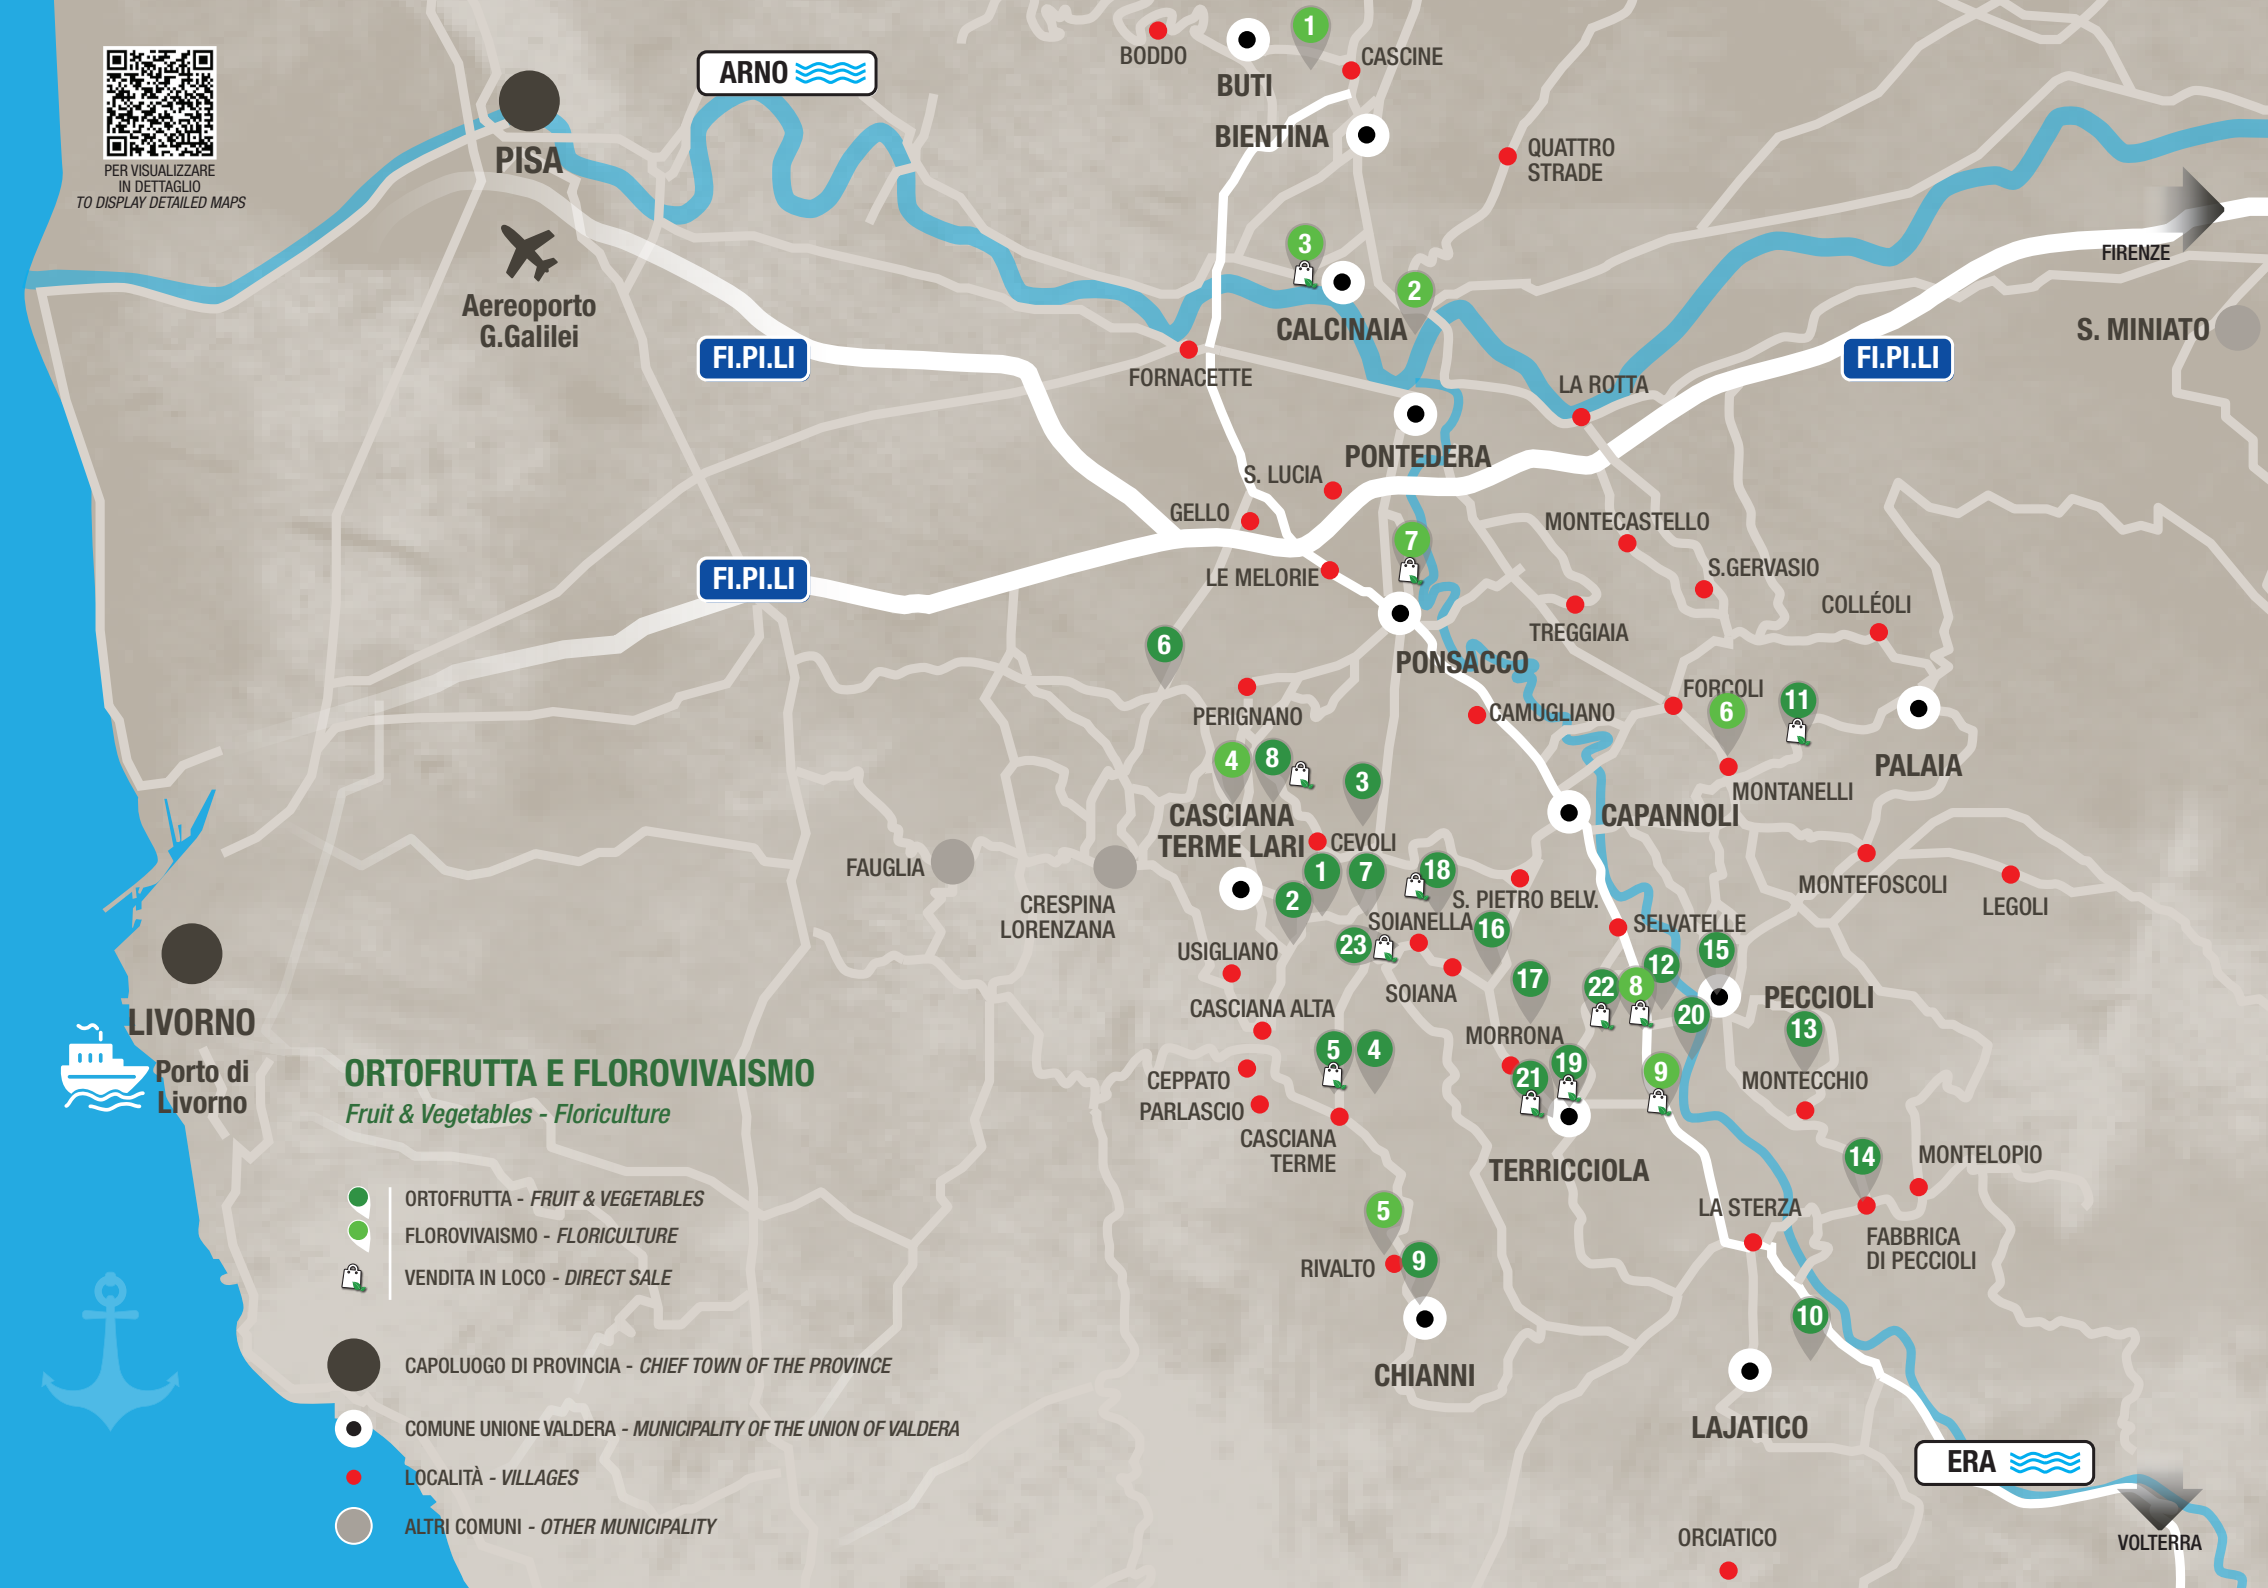

PER VISUALIZZARE  
IN DETTAGLIO  
TO DISPLAY DETAILED MAPS

PISA

Aeroporto  
G. Galilei

ARNO

FI.PI.LI

FI.PI.LI

FI.PI.LI

FIRENZE

S. MINIATO

LIVORNO

Porto di  
Livorno

### ORTOFRUTTA E FLOROVIVAISMO

Fruit & Vegetables - Floriculture

- ORTOFRUTTA - FRUIT & VEGETABLES
- FLOROVIVAISMO - FLORICULTURE
- VENDITA IN LOCO - DIRECT SALE
- CAPOLUOGO DI PROVINCIA - CHIEF TOWN OF THE PROVINCE
- COMUNE UNIONE VALDERA - MUNICIPALITY OF THE UNION OF VALDERA
- LOCALITÀ - VILLAGES
- ALTRI COMUNI - OTHER MUNICIPALITY

ERA

VOLTERRA